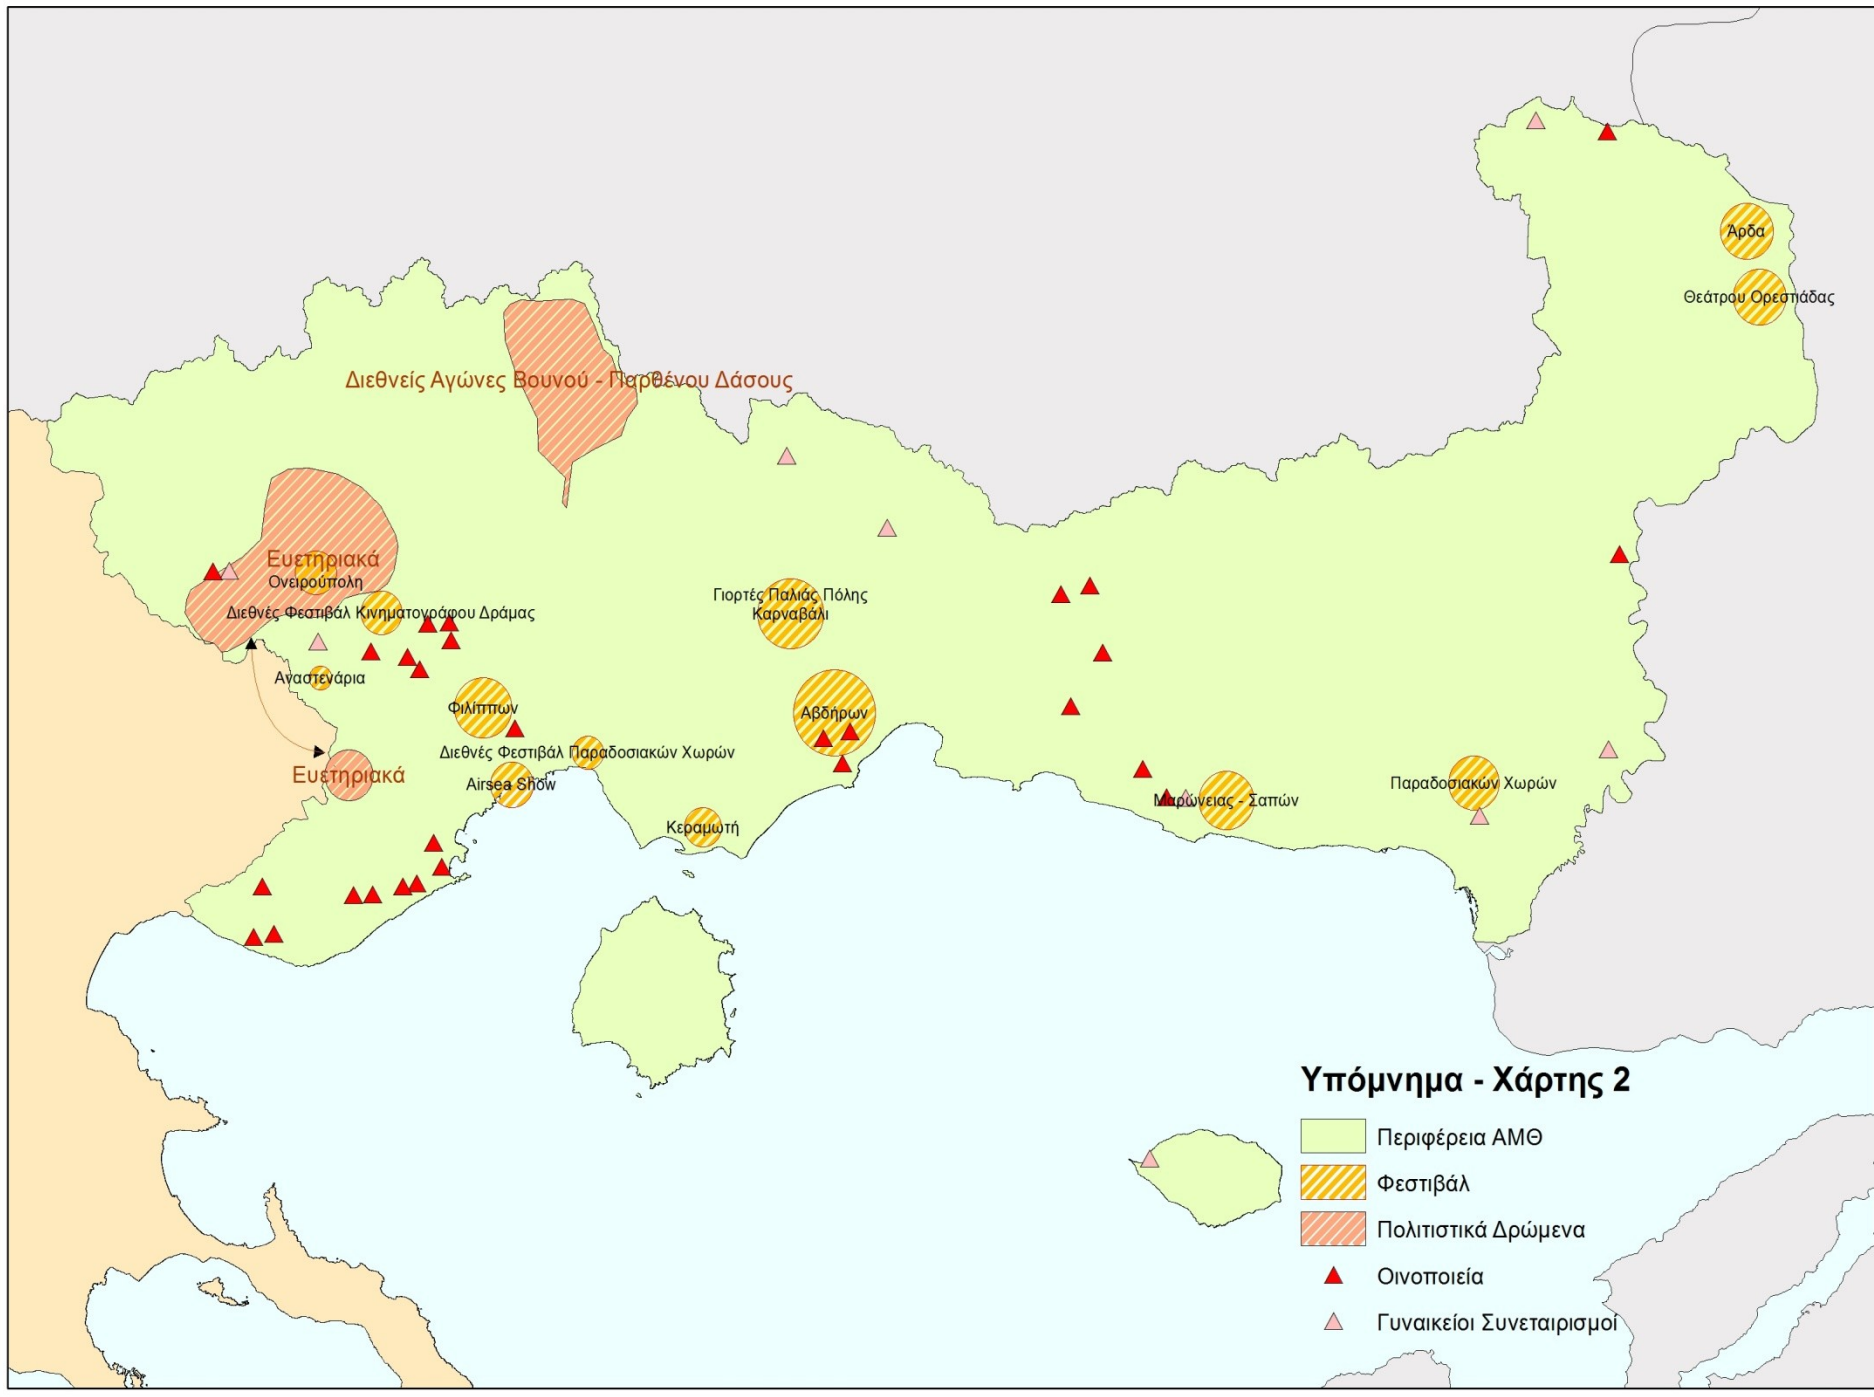

*Περιφέρεια Ανατολικής Μακεδονίας & Θράκης*  
*Η ταυτότητα και η ετερότητά της*

ΕΥΑΝΘΙΑ ΤΖΗΜΟΥ

ΑΝΑΤΟΛΙΚΗ ΜΑΚΕΔΟΝΙΑ ΚΑΙ ΘΡΑΚΗ  
ΣΤΑΥΡΟΔΡΟΜΙ ΠΟΛΙΤΙΣΜΟΥ

### Υπόμνημα - Χάρτης 1

- Καταράκτες
  - Κάστρα
  - Μουσουλμανικό Τέμενος
  - Μεταβυζαντινές Εκκλησίες
  - Μοναστήρια
  - Τοπία Ιδιαίτερου Φυσικού Κάλλους
  - Σημεία Ενδιαφέροντος
  - Αρχαίοι Παραδοσιακοί Οικισμοί
  - Κηρυγμένοι Αρχαιολογικοί Χώροι
  - Μουσεία
  - Ακροπόλεις
  - Ποτάμια
  - Περιοχές Ανάπτυξης Θαλάσσιου Τουρισμού
  - Μεταβατικά Ύδατα
  - Λίμνες
  - Ευρωπαϊκό Μονοπάτι Ε6
  - Αρχαία Εγνατία Οδός
- Οδικό δίκτυο**
- Σύστημα Εγνατίας Οδού
  - Διεθνούς - Εθνικής σημασίας
  - 1ον Περιφερειακό
  - 2ον Περιφερειακό
  - Σιδηροδρομικό Δίκτυο
  - Τοπία Ιδιαίτερης Αξίας
  - Περιφέρεια ΑΜΘ

Μ. Ασία

**Υπόμνημα - Χάρτης 4**

- Περιφέρεια ΑΜΘ
- Πατρίδα του Ορφέα
- Γη Κρασιού και Αμπέλου
- Αρχαία Εγνατία Οδός
- Σημαντικοί Αρχαίοι Οικισμοί
- Ποταμός Έβρος
- Ποταμός Νέστος
- Ιερό Διονύσου

**Ανατολική Μακεδονία - Θράκη**  
**Η ΑΙΩΝΙΑ ΕΦΗΒΗ**  
 - Γη του κρασιού και της αμπέλου  
 - Γη της μουσικής και των μυστηρίων  
 - Γη του βορρά και της θάλασσας  
 - Γη του χρυσού και του μαρμάρου  
 - Λίκνο της φιλοσοφίας  
 - Γη των μεγάλων εμπορικών οδών  
**ΣΤΑΥΡΟΔΡΟΜΙ ΛΑΩΝ ΚΑΙ ΦΥΤΩΝ**

#### Άξονες Ανάπτυξης

- Υφιστάμενοι
- Αναδυόμενοι
- - - Ορεινού Χώρου
- - - Θαλάσσιοι Ενδοπεριφερειακοί