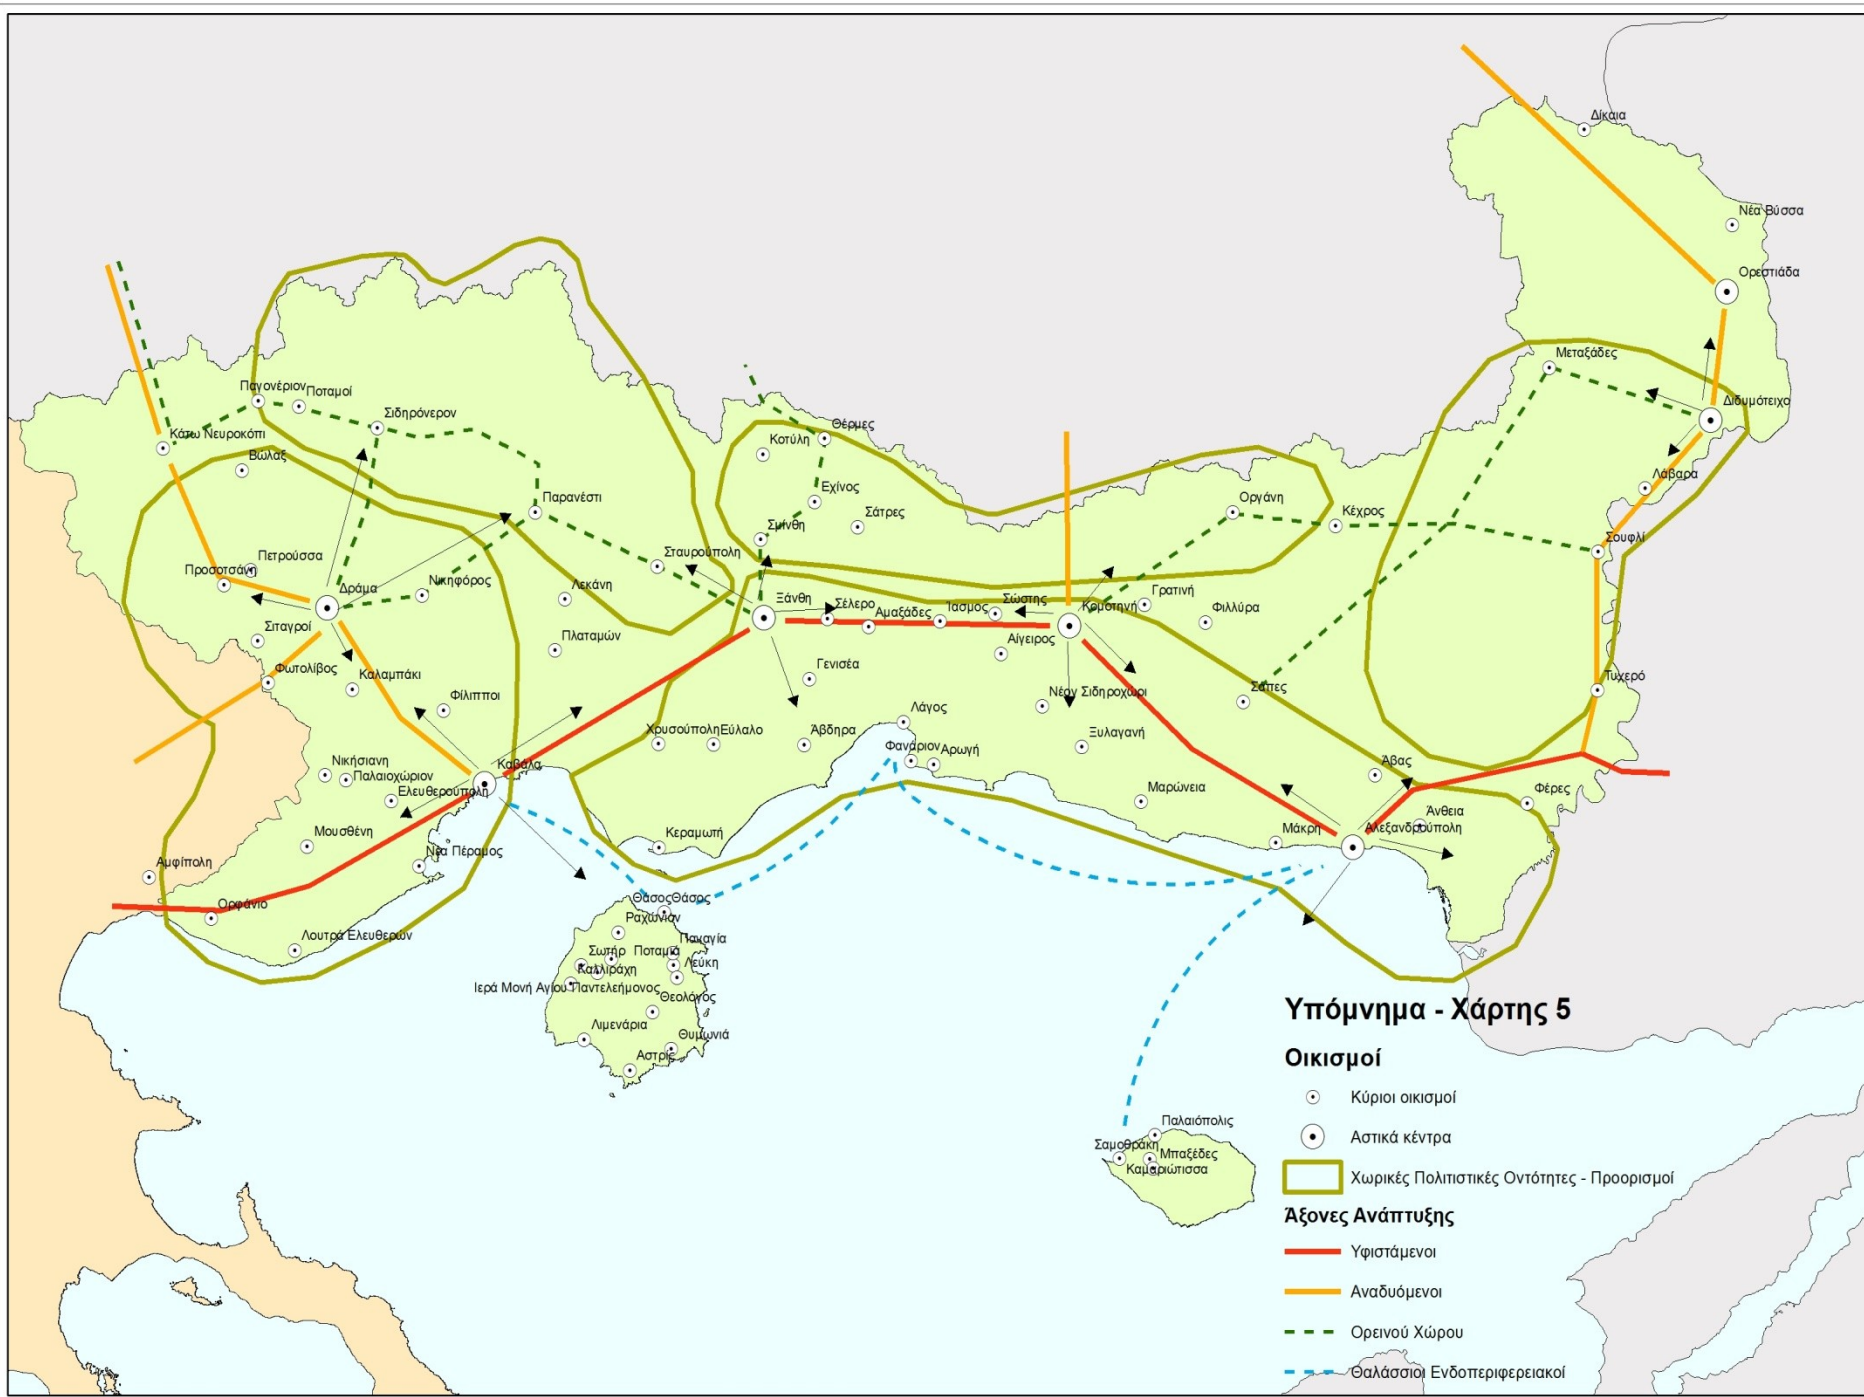

Μέση

Ζώνη

Τραϊνανούπολη - Μάκη

Σταυροδρόμι των Θαλάσσιων και Χερσαίων Οδών

Ανατολία

Λίκνο της Φιλοσοφίας  
Δημόκριτος: Πατέρας της Ατομικής Θεωρίας  
Πρωταγόρας: Εισηγητής του σχετικισμού και του υποκειμενισμού  
Λεύκιππος

Μ. Ασία

**Υπόμνημα - Χάρτης 4**

- Περιφέρεια ΑΜΘ
- Πατρίδα του Ορφέα
- Γη Κρασιού και Αμπέλου
- Αρχαία Εγνατία Οδός
- Σημαντικοί Αρχαίοι Οικισμοί
- Ποταμός Έβρος
- Ποταμός Νέστος
- Ιερό Διονύσου

**Ανατολική Μακεδονία - Θράκη**  
**Η ΑΙΩΝΙΑ ΕΦΗΒΗ**  
 - Γη του κρασιού και της αμπέλου  
 - Γη της μουσικής και των μυστηρίων  
 - Γη του βορρά και της θάλασσας  
 - Γη του χρυσού και του μαρμάρου  
 - Λίκνο της φιλοσοφίας  
 - Γη των μεγάλων εμπορικών οδών  
**ΣΤΑΥΡΟΔΡΟΜΙ ΛΑΩΝ ΚΑΙ ΦΥΤΩΝ**