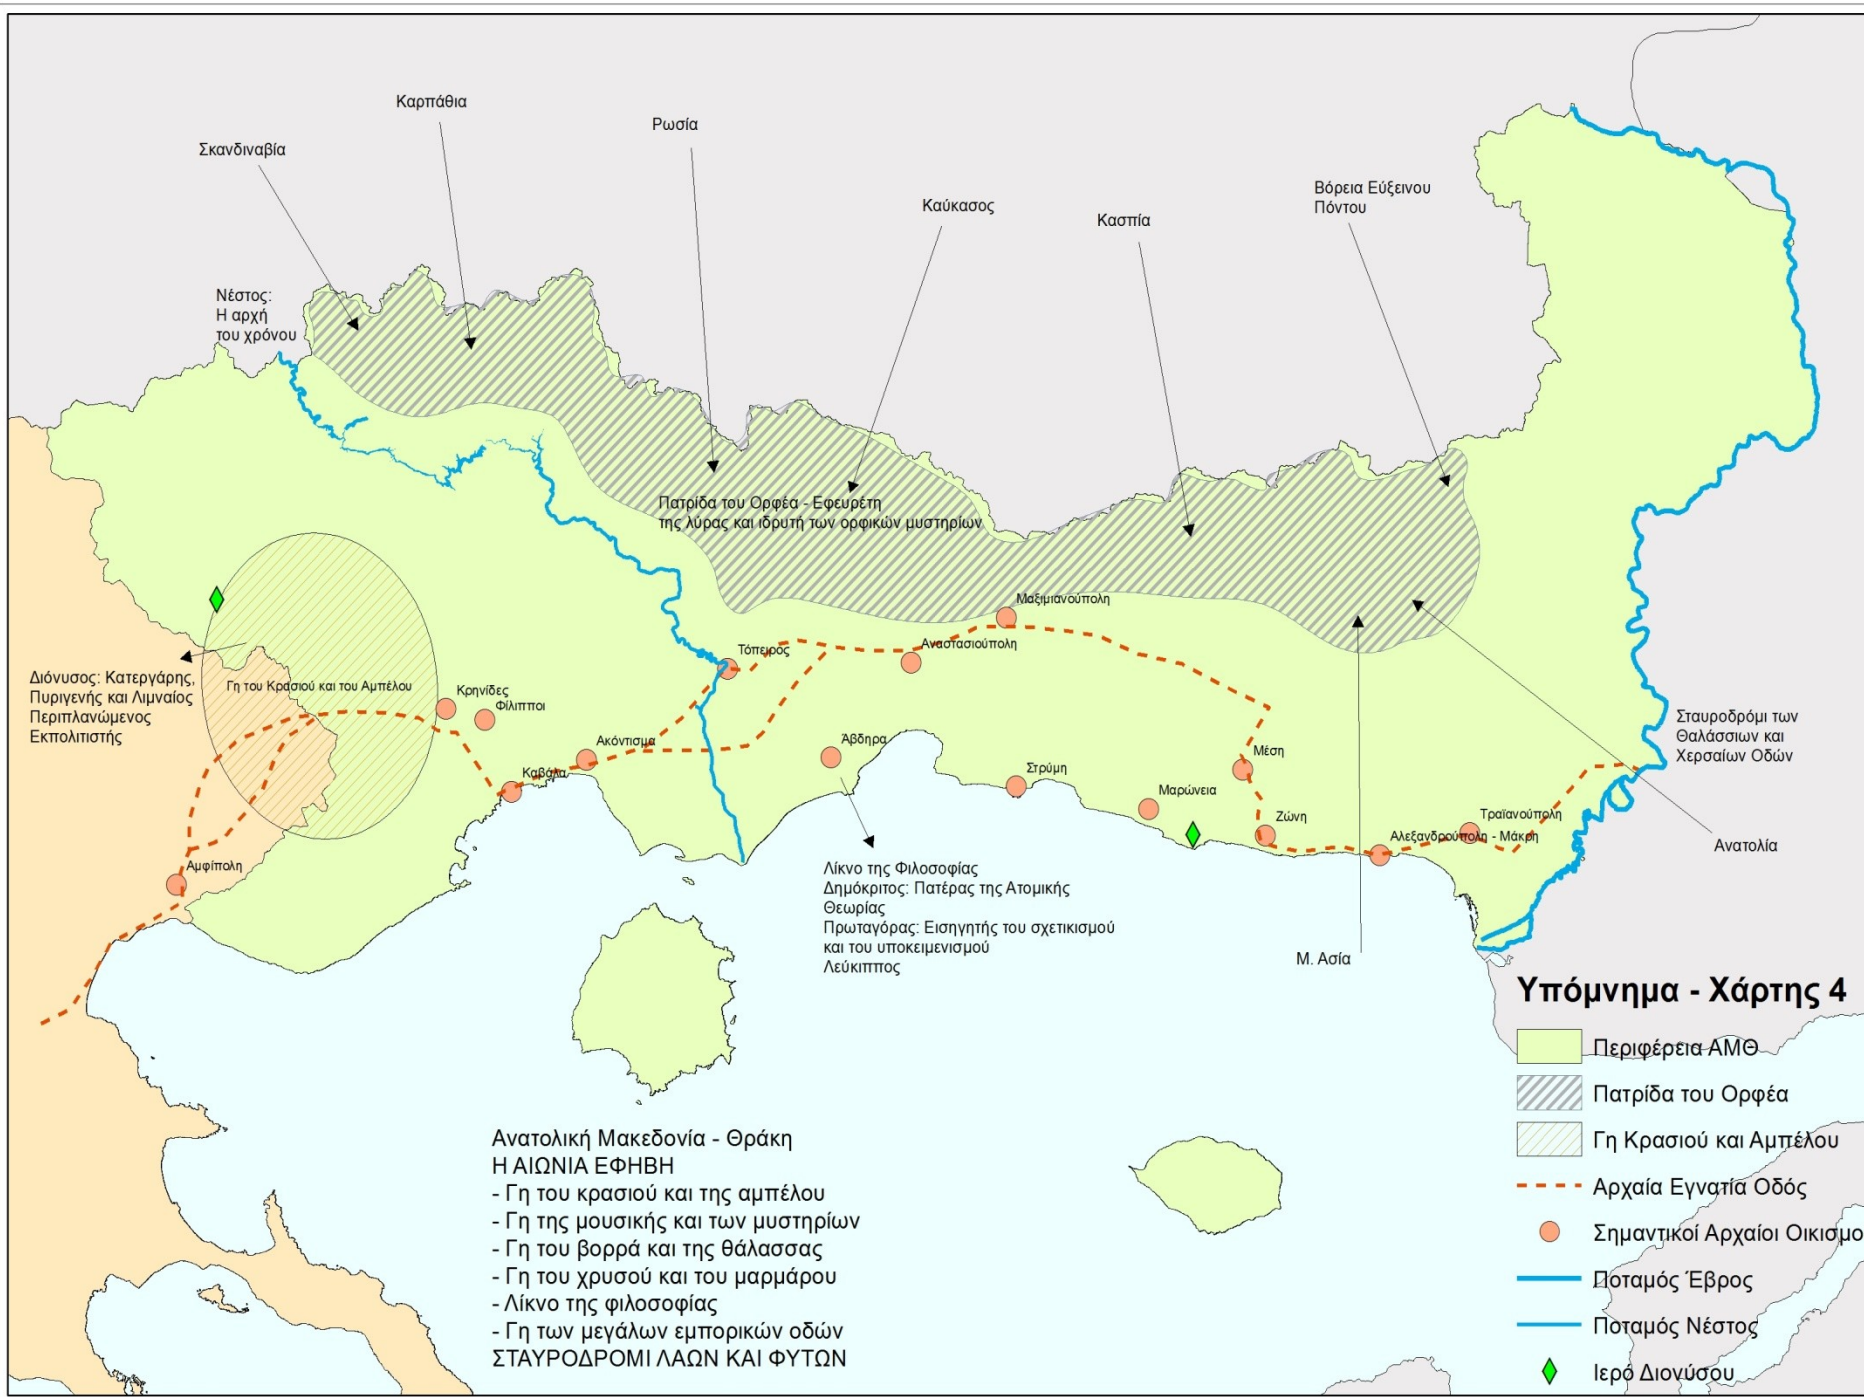

Σκανδιναβία

Καρπάθια

Ρωσία

Καύκασος

Κασπία

Βόρεια Εύξεινου Πόντου

Νέστος:
Η αρχή του χρόνου

Πατρίδα του Ορφέα - Εφευρέτη της λύρας και ιδρυτή των ορφικών μυστηρίων

Διόνυσος: Κατεργάρης, Πυργιγής και Λιμναίος Περιπλανώμενος Εκπολιτιστής

Γη του Κρασιού και του Αμπέλου

Κρηνίδες Φιλίπποι

Καβάλα

Ακόνισμα

Αβδηρα

Στρώμη

Μαρώνεια

Μέση

Ζώνη

Τραϊνανούπολη - Μάκη

Σταυροδρόμι των Θαλάσσιων και Χερσαίων Οδών

Ανατολία

Λίκνο της Φιλοσοφίας
Δημόκριτος: Πατέρας της Ατομικής Θεωρίας
Πρωταγόρας: Εισηγητής του σχετικισμού και του υποκειμενισμού
Λεύκιππος

Μ. Ασία

Υπόμνημα - Χάρτης 4

- Περιφέρεια ΑΜΘ
- Πατρίδα του Ορφέα
- Γη Κρασιού και Αμπέλου
- Αρχαία Εγνατία Οδός
- Σημαντικοί Αρχαίοι Οικισμοί
- Ποταμός Έβρος
- Ποταμός Νέστος
- Ιερό Διονύσου

Ανατολική Μακεδονία - Θράκη
Η ΑΙΩΝΙΑ ΕΦΗΒΗ
- Γη του κρασιού και της αμπέλου
- Γη της μουσικής και των μυστηρίων
- Γη του βορρά και της θάλασσας
- Γη του χρυσού και του μαρμάρου
- Λίκνο της φιλοσοφίας
- Γη των μεγάλων εμπορικών οδών
ΣΤΑΥΡΟΔΡΟΜΙ ΛΑΩΝ ΚΑΙ ΦΥΤΩΝ