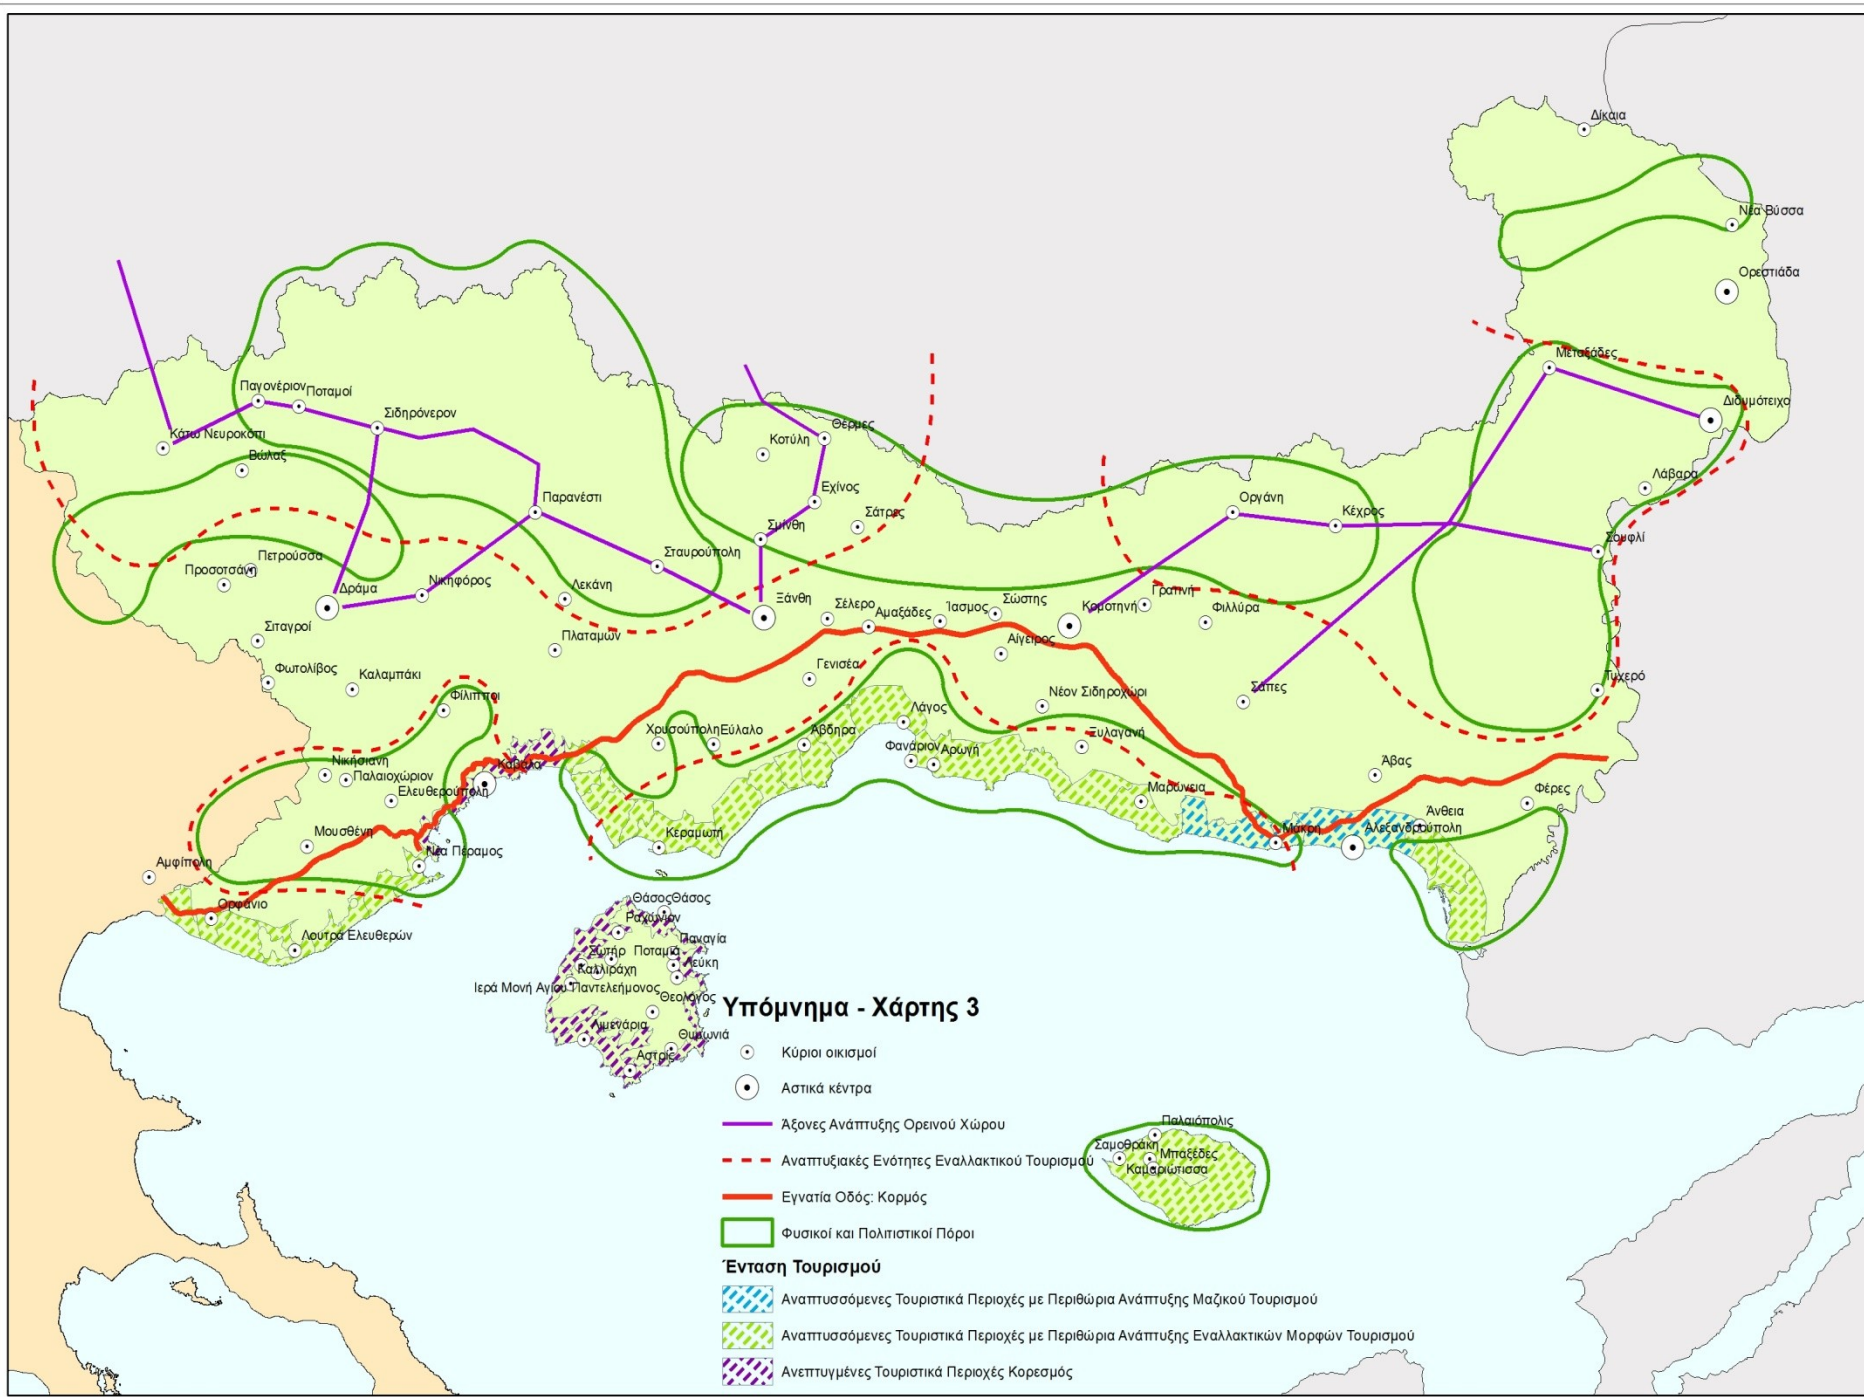

### Υπόμνημα - Χάρτης 1

- Καταράκτες
  - Κάστρα
  - Μουσουλμανικό Τέμενος
  - Μεταβυζαντινές Εκκλησίες
  - Μοναστήρια
  - Τοπία Ιδιαίτερου Φυσικού Κάλλους
  - Σημεία Ενδιαφέροντος
  - Αρχαίοι Παραδοσιακοί Οικισμοί
  - Κηρυγμένοι Αρχαιολογικοί Χώροι
  - Μουσεία
  - Ακροπόλεις
  - Ποτάμια
  - Περιοχές Ανάπτυξης Θαλάσσιου Τουρισμού
  - Μεταβατικά Ύδατα
  - Λίμνες
  - Ευρωπαϊκό Μονοπάτι Ε6
  - Αρχαία Εγνατία Οδός
- Οδικό δίκτυο**
- Σύστημα Εγνατίας Οδού
  - Διεθνούς - Εθνικής σημασίας
  - 1ον Περιφερειακό
  - 2ον Περιφερειακό
  - Σιδηροδρομικό Δίκτυο
  - Τοπία Ιδιαίτερης Αξίας
  - Περιφέρεια ΑΜΘ

### Υπόμνημα - Χάρτης 2

- Περιφέρεια ΑΜΘ
- Φεστιβάλ
- Πολιτιστικά Δρώμενα
- Οινοποιεία
- Γυναικείοι Συνεταιρισμοί

Μέση

Ζώνη

Τραϊνανούπολη - Μάκη

Σταυροδρόμι των Θαλάσσιων και Χερσαίων Οδών

Ανατολία

Λίκνο της Φιλοσοφίας  
Δημόκριτος: Πατέρας της Ατομικής Θεωρίας  
Πρωταγόρας: Εισηγητής του σχετικισμού και του υποκειμενισμού  
Λεύκιππος

Μ. Ασία

**Υπόμνημα - Χάρτης 4**

- Περιφέρεια ΑΜΘ
- Πατρίδα του Ορφέα
- Γη Κρασιού και Αμπέλου
- Αρχαία Εγνατία Οδός
- Σημαντικοί Αρχαίοι Οικισμοί
- Ποταμός Έβρος
- Ποταμός Νέστος
- Ιερό Διονύσου

**Ανατολική Μακεδονία - Θράκη**  
**Η ΑΙΩΝΙΑ ΕΦΗΒΗ**  
 - Γη του κρασιού και της αμπέλου  
 - Γη της μουσικής και των μυστηρίων  
 - Γη του βορρά και της θάλασσας  
 - Γη του χρυσού και του μαρμάρου  
 - Λίκνο της φιλοσοφίας  
 - Γη των μεγάλων εμπορικών οδών  
**ΣΤΑΥΡΟΔΡΟΜΙ ΛΑΩΝ ΚΑΙ ΦΥΤΩΝ**